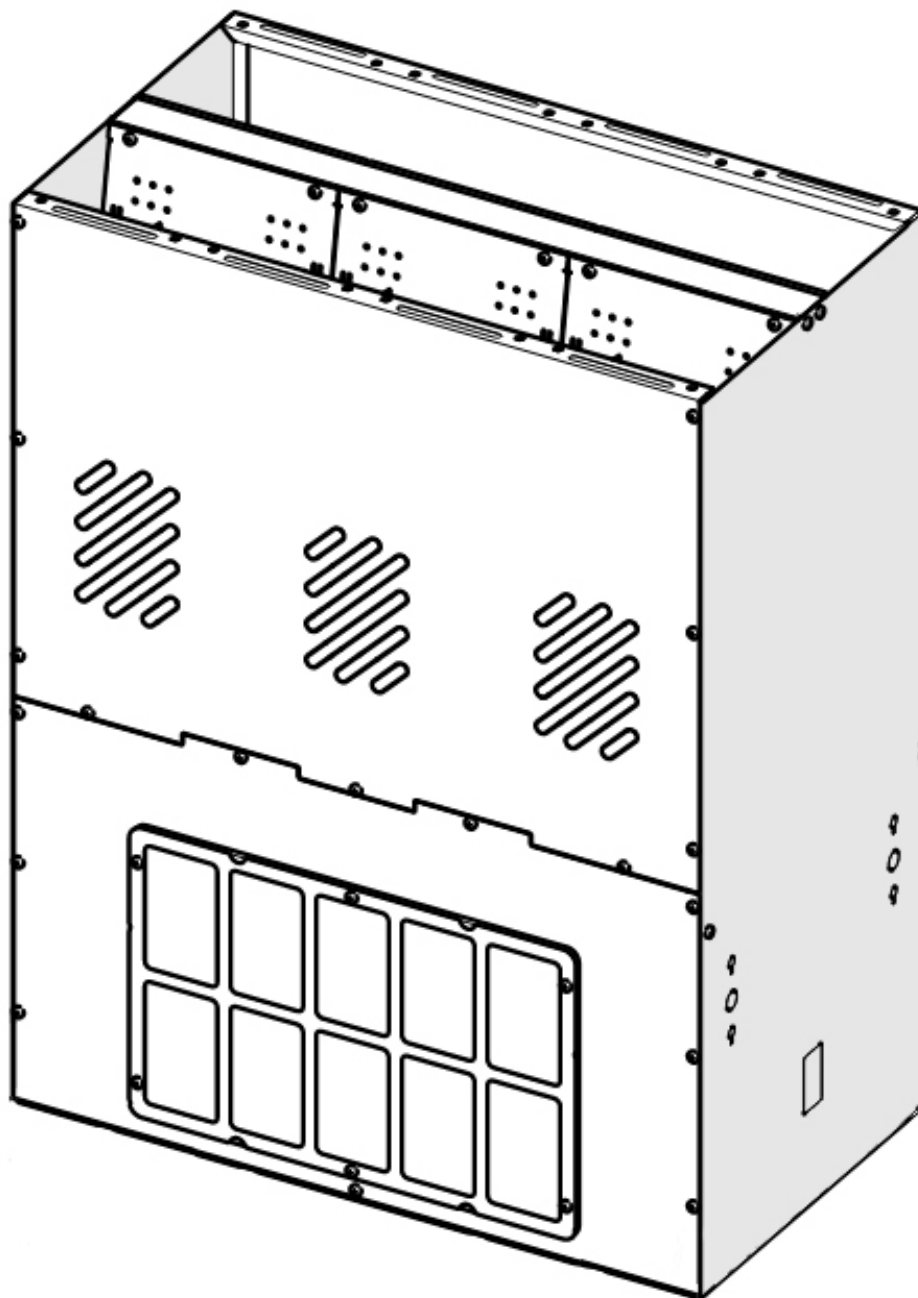

Разборные корпуса серии **BigCryptone - R v2**

Инструкция 6rv2

Инструкция 8rv2

* ИНСТРУКЦИЯ НАХОДИТСЯ ВНИЗУ СТРАНИЦЫ

Комплектация

Поз	Наименование	6Rv2	8Rv2
1	Боковая панель	2	2
2	Лицевая панель	1	1
3	Панель под установку вентиляторов	1	1
4	Задняя планка	1	1
5	Панель под мат. плату	1	1
6	Крышка отсека под МП	1	1
7	Крышка отсека под МП с отверстием под фильтр	1	1
8	Крышка отсека под карты	2	2
9	Переходные пластины подвентилятор 120 мм	3	4
10	Рамка для крепления фильтра	2	2
11	Кроватка под установку карты	6	8
12	Перегородка	2	3
13	Планка для перегородки	4	6
14	Усиление для кроваток	12	16
15	Фильтрующий материал	2	2
16	Гайка М4	45	60
17	Винт М4х10	135	160
18	Комплект крепежа для мат. платы	9	9
19	Уплотнительная лента	2,7м x2	3,6м x2
20	Лента липучка	5+5 м	6+6 м